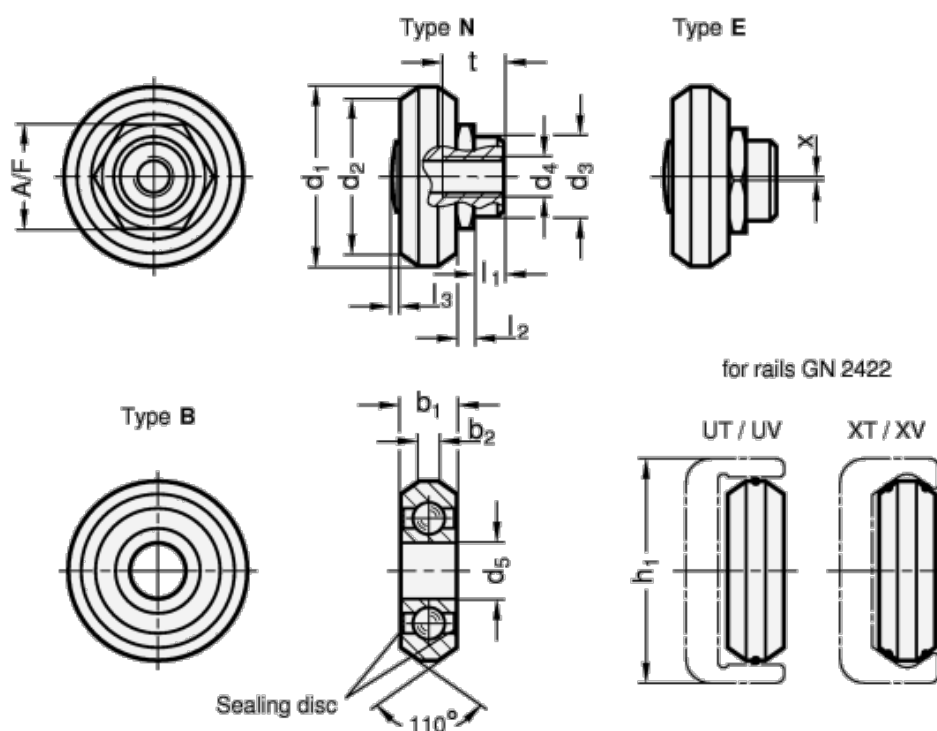

Varenummer: 20242635E2RS
 Beskrivelse: E+G kompakt leje GN 2426-35-E-2RS

Mål

A/F = 15	h1	= 35
b1 =	L1	= 4.2
b2 =	L2	= 2.5
d1 = 28	L3 max.	= 0.7
d2 = -	t	= 9
d3 = 12	Vægt i (g)	= 32
d4 = M5	x	= 0.7
d5 =		